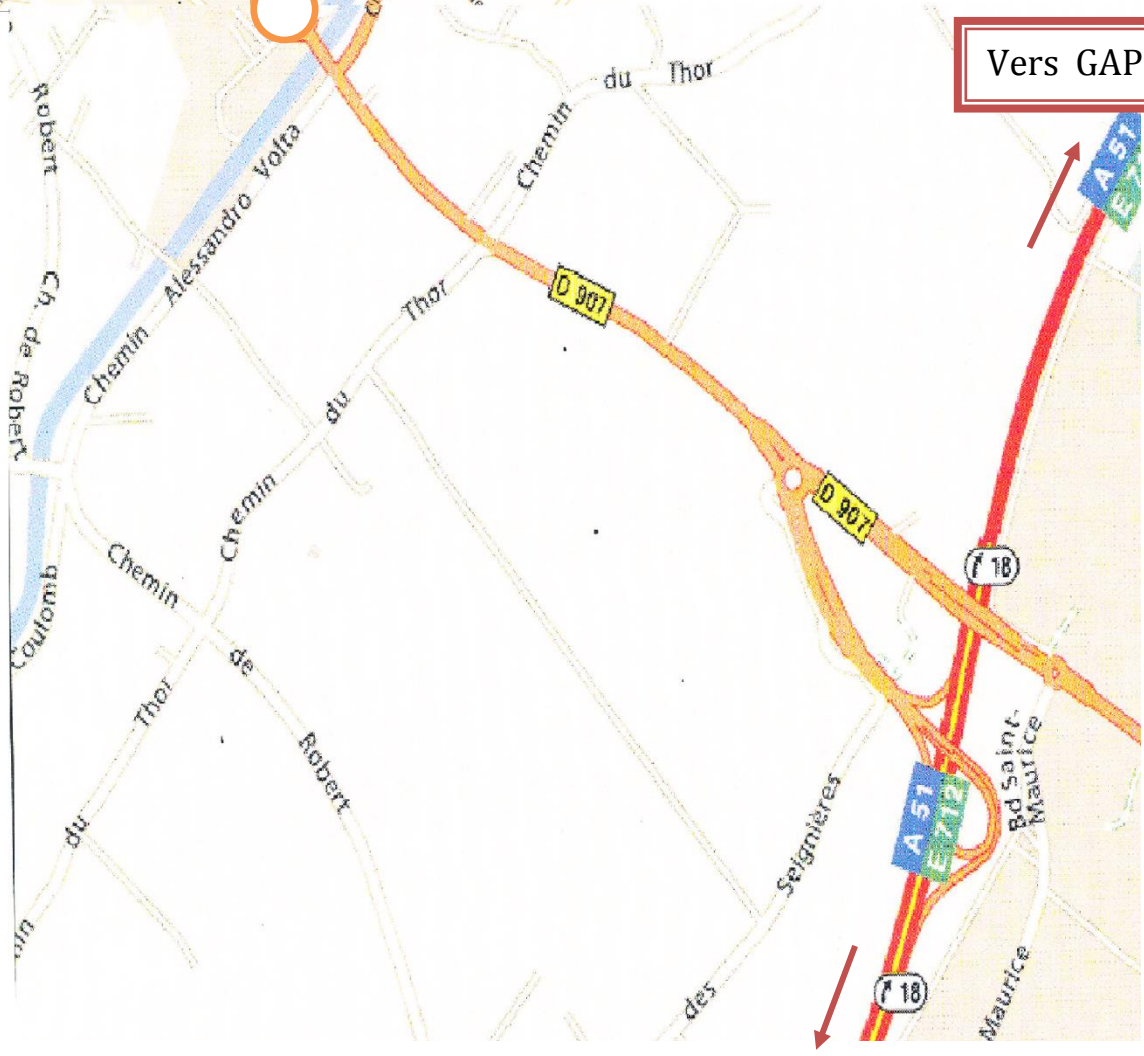

Accès au CMPP-CBS « Les Lavandes »  
à Manosque : Zone Industrielle St Joseph  
Traverse des métiers – (à côté de la SAUR)

CMPP-CBS  
Les Lavandes

SAUR

Vers GAP

Vers MARSEILLE