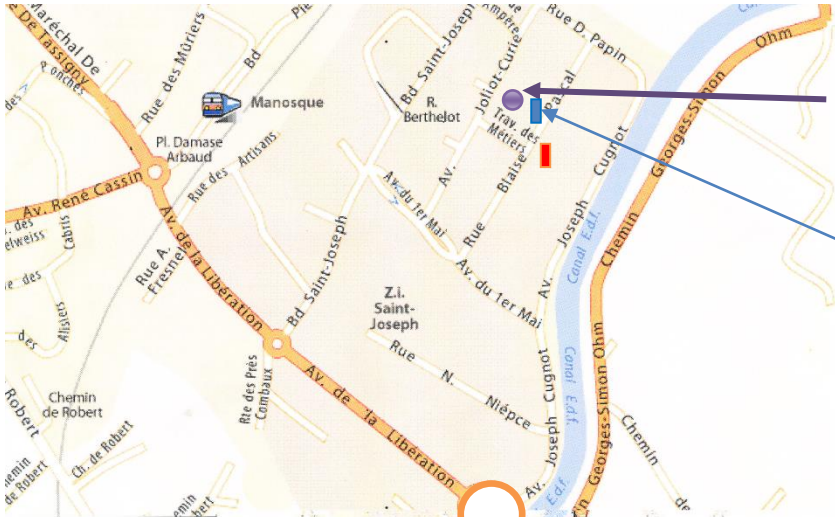

Accès au CMPP-CBS « Les Lavandes »  
à Manosque : Zone Industrielle St Joseph  
Traverse des métiers – (à côté de la SAUR)

CMPP-CBS  
Les Lavandes

SAUR

Vers GAP

Vers MARSEILLE